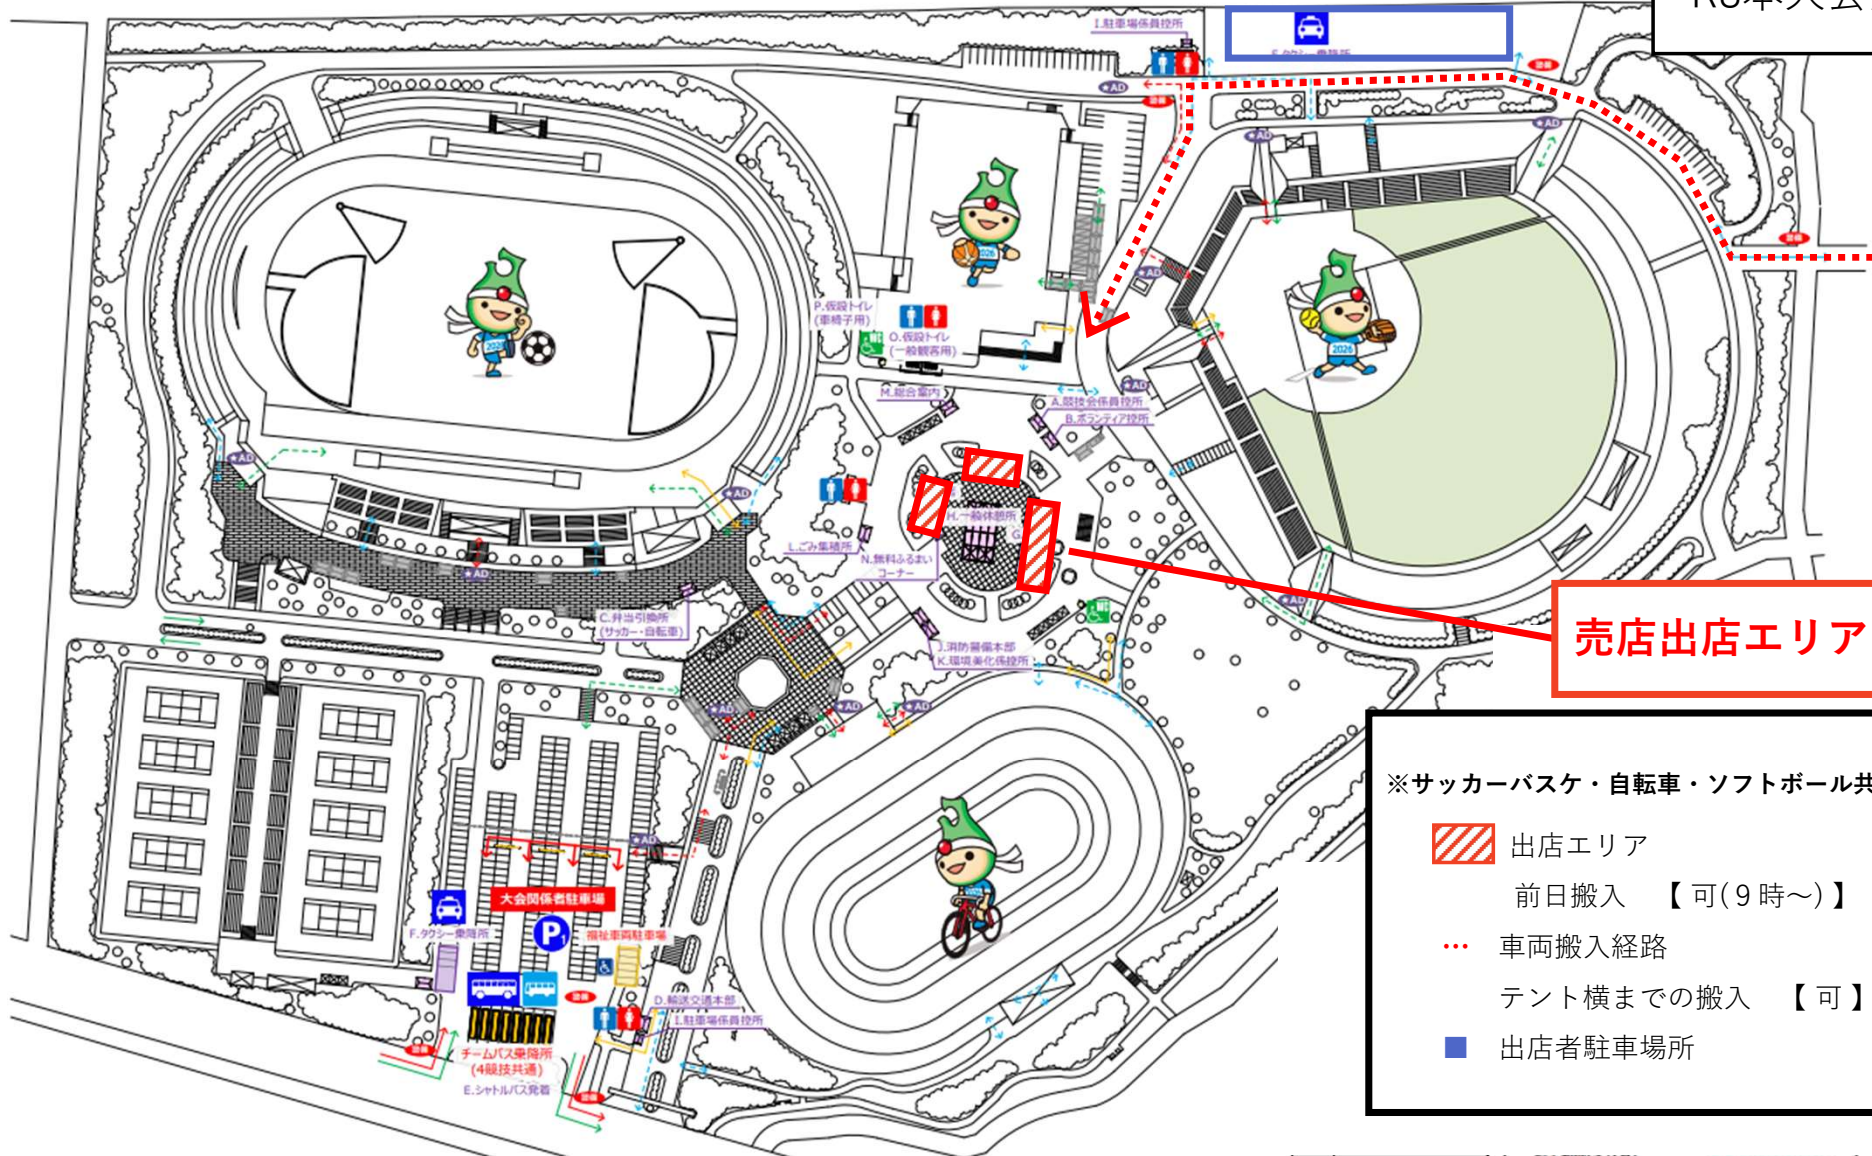

八戸市東運動公園【サッカー・バスケットボール・自転車（トラックレース）・ソフトボール】

R8本大会売店

売店出店エリア

- ※サッカーバスケ・自転車・ソフトボール共通事項
-  出店エリア
前日搬入 【可(9時～)】
 -  車両搬入経路
テント横までの搬入 【可】
 -  出店者駐車場所