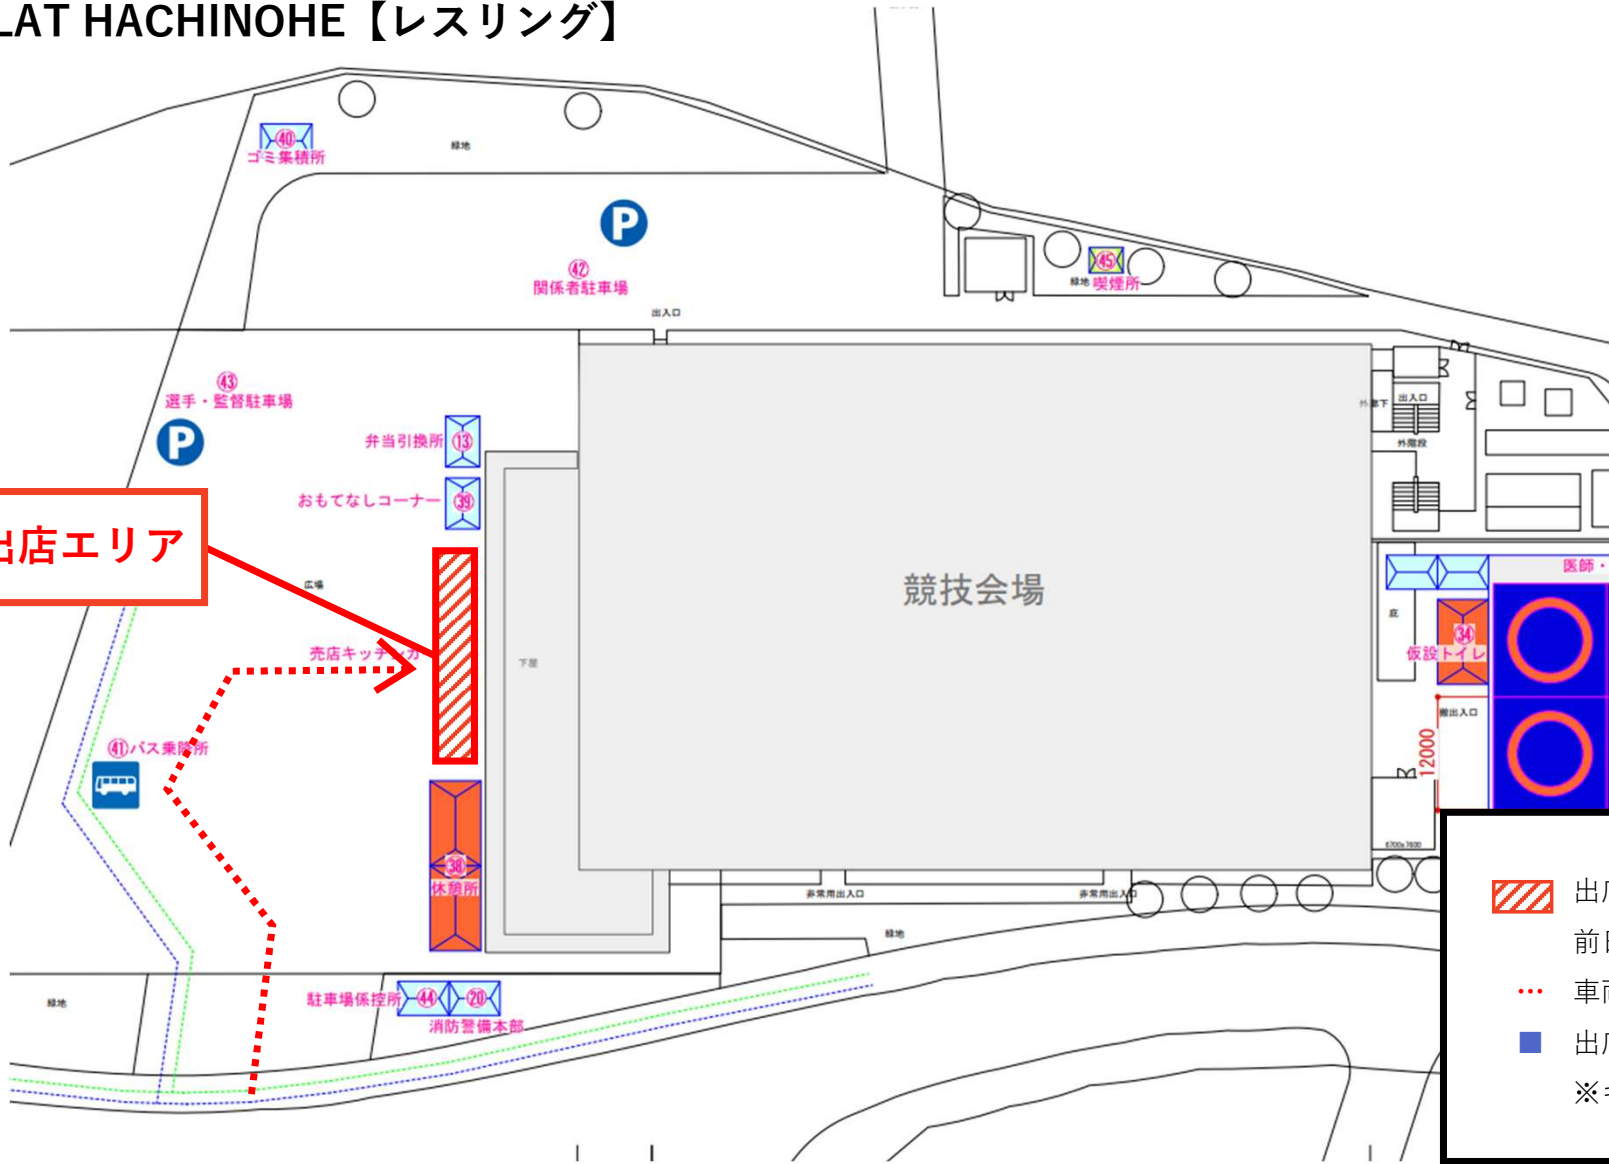

FLAT HACHINOHE 【レスリング】

R8本大会売店

売店出店エリア

-  出店エリア
前日搬入 【可(9時～)】
-  車両搬入経路
-  出店者駐車場所 無
※キッチンカー限定のため