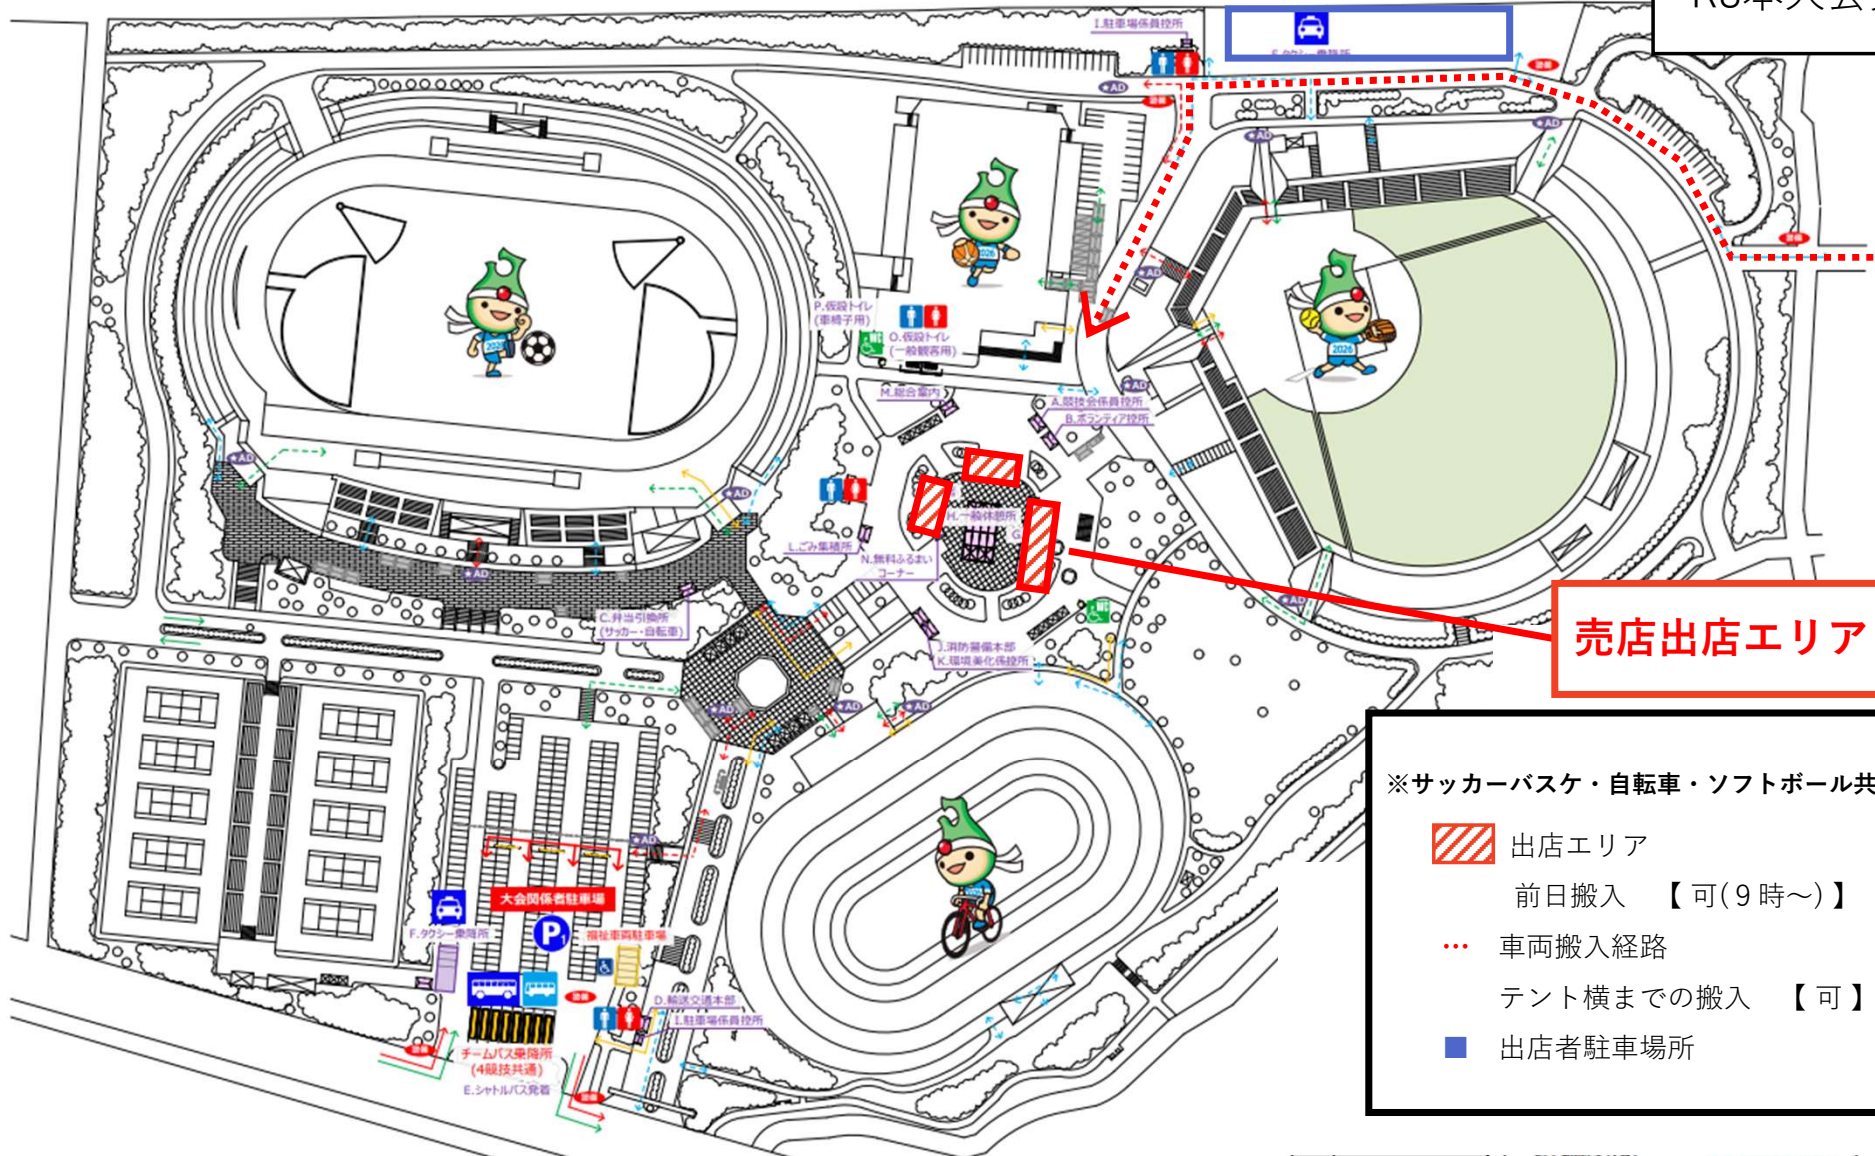

八戸市東運動公園【サッカー・バスケットボール・自転車（トラックレース）・ソフトボール】

R8本大会売店

売店出店エリア

※サッカーバスケ・自転車・ソフトボール共通事項

- 出店エリア
  前日搬入 【可(9時～)】
- 車両搬入経路
  テント横までの搬入 【可】
- 出店者駐車場所