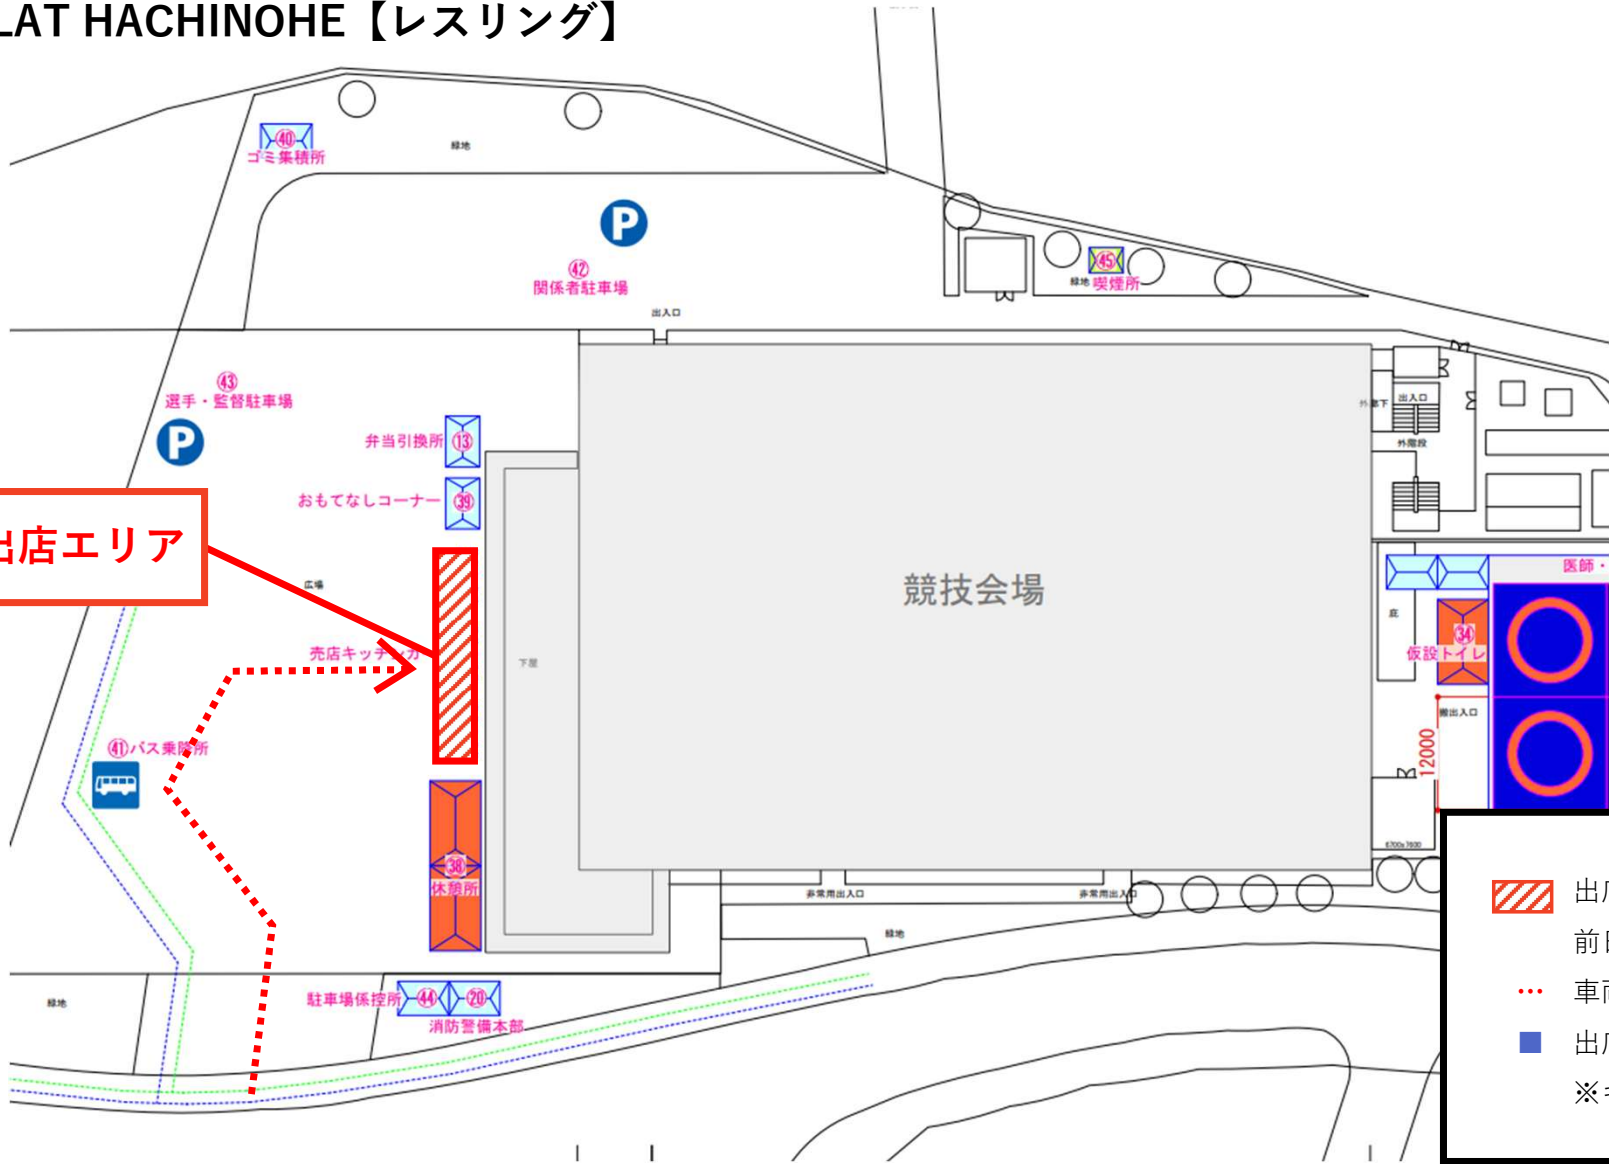

# 八戸市南郷陸上競技場【サッカー】

**売店出店エリア**

R8本大会売店

-  出店エリア  
前日搬入 【可(9時～)】
-  車両搬入経路  
テント横までの搬入 【可】
-  出店者駐車場所

# FLAT HACHINOHE 【レスリング】

R8本大会売店

売店出店エリア

-  出店エリア  
前日搬入 【可(9時～)】
-  車両搬入経路
-  出店者駐車場所 無
- ※キッチンカー限定のため

# 八戸市長根公園野球場【ソフトボール】

R8本大会売店

-  出店エリア
- 前日搬入 【可(9時～)】
-  車両搬入経路
-  出店者駐車場所

売店出店エリア

大会関係者駐車場  
(602台※車いす用8台含む)

一般来場者駐車場  
147台

一般来場者駐車場  
200台

# ゆりの木ボウル【ボウリング】

R8本大会売店

売店出店エリア

  出店エリア  
 前日搬入 【可(9時～)】  
 ... 車両搬入経路  
 テント横までの搬入 【可】  
 ※出店者駐車場所 施設外にあり