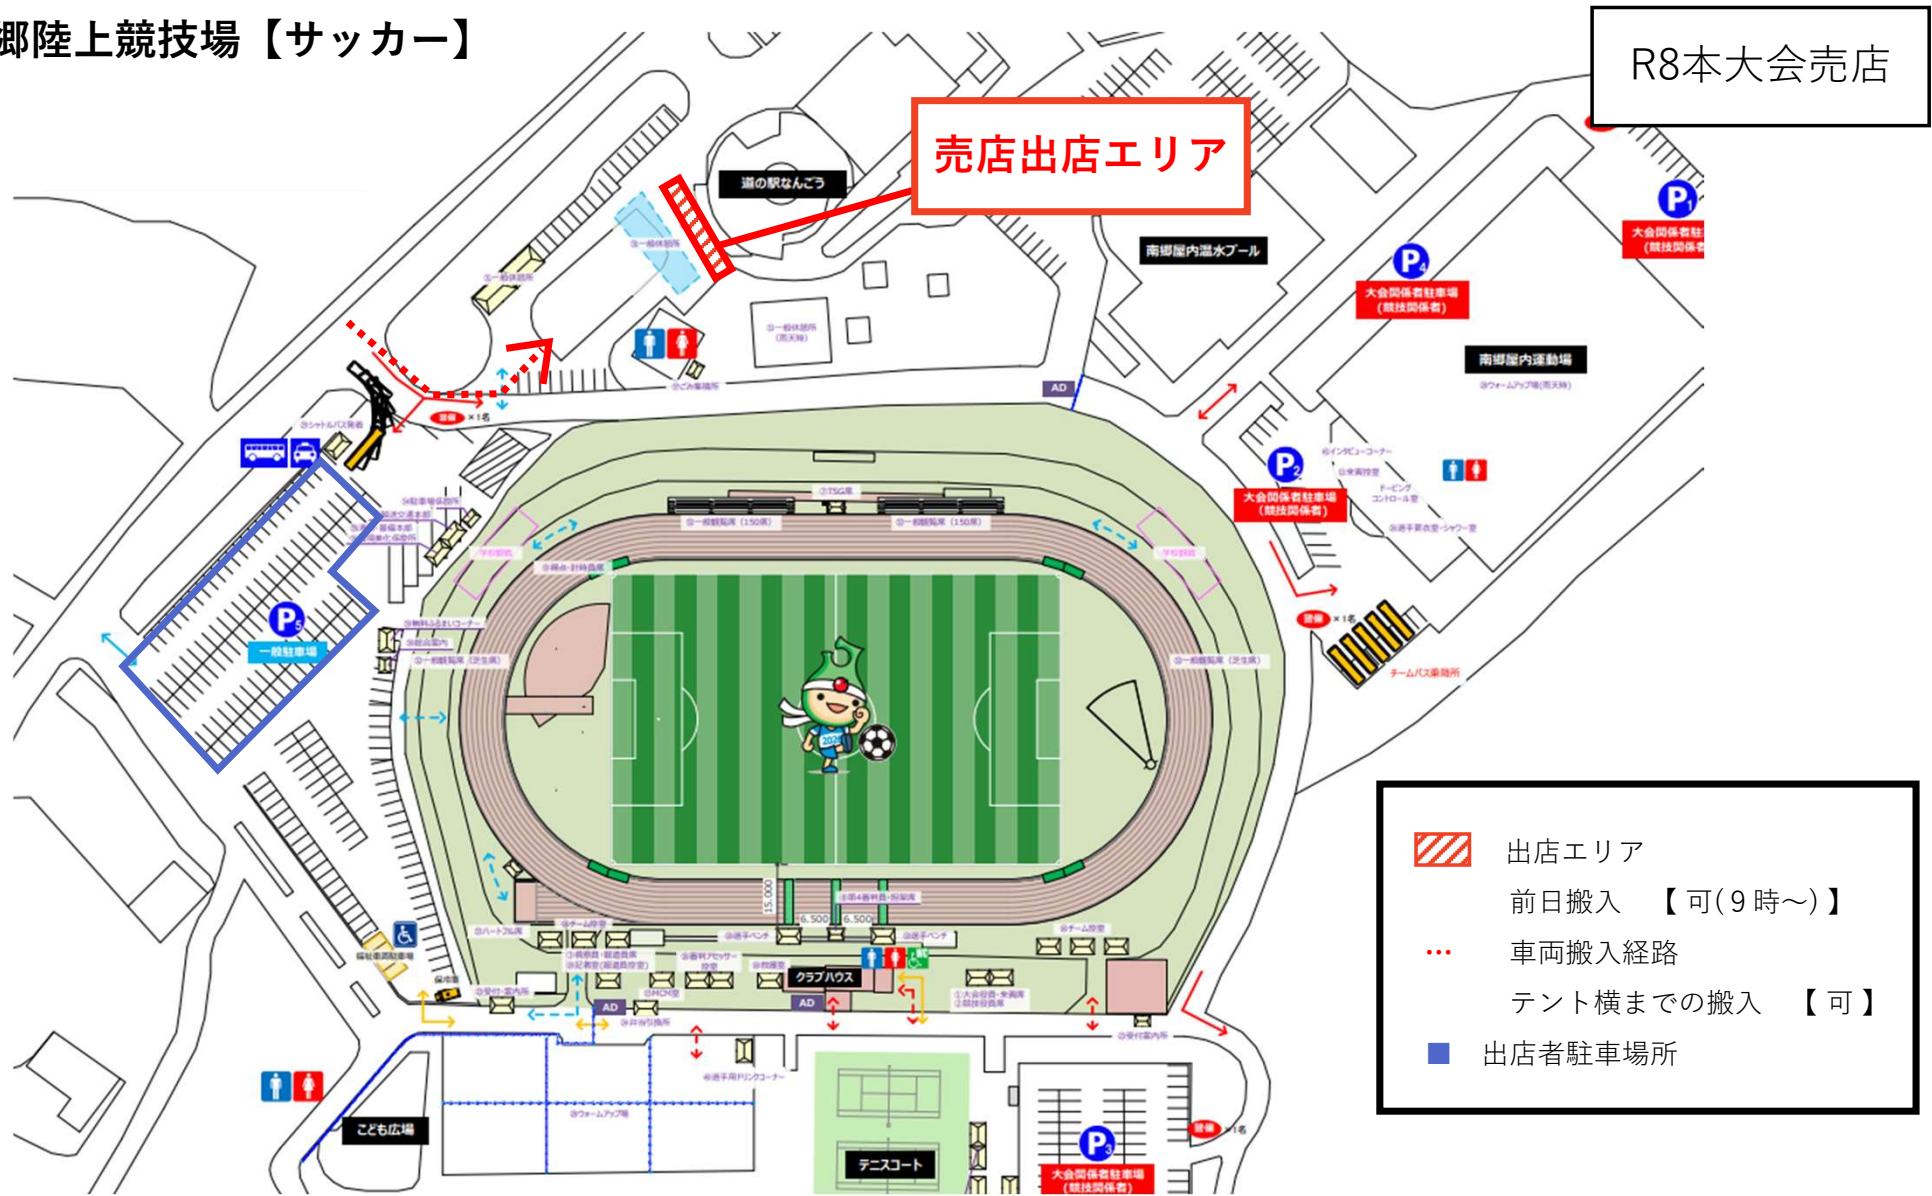

# 八戸市南郷陸上競技場【サッカー】

**売店出店エリア**

R8本大会売店

-  出店エリア  
前日搬入 【可(9時～)】
-  車両搬入経路  
テント横までの搬入 【可】
-  出店者駐車場所

# FLAT HACHINOHE 【レスリング】

R8本大会売店

売店出店エリア

-  出店エリア  
前日搬入 【可(9時～)】
-  車両搬入経路
-  出店者駐車場所 無
- ※キッチンカー限定のため

# 八戸市長根公園野球場【ソフトボール】

R8本大会売店

-  出店エリア
- 前日搬入 【可(9時～)】
-  車両搬入経路
-  出店者駐車場所

売店出店エリア

大会関係者駐車場  
(602台※車いす用8台含む)

一般来場者駐車場  
147台

一般来場者駐車場  
200台

# ゆりの木ボウル【ボウリング】

R8本大会売店

売店出店エリア

  出店エリア  
 前日搬入 【可(9時～)】  
 ... 車両搬入経路  
 テント横までの搬入 【可】  
 ※出店者駐車場所 施設外にあり